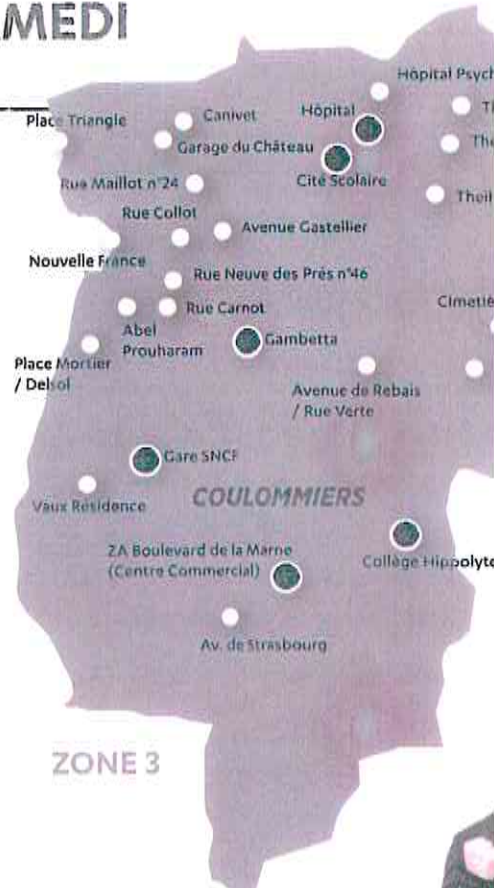

**BUS**

**EXCLUSIVEMENT  
SUR RÉSERVATION**

**DU LUNDI AU SAMEDI**

CORRESPONDANCES

**BUS**

**A B 03A**

**Express 01**

**Express 17**

**ZONE DE RABATTEMENT**

09 70 80 96 63

**POINTS DE RABATTEMENT ZONES 1 ET 2**

**Semaine**

- Coulommiers - Gare SNCF
- Coulommiers - Cité Scolaire
- Coulommiers - Collège Hippolyte Rémy

**Samedi**

- Coulommiers - Gare SNCF
- Coulommiers - Centre Commercial

**POINTS DE RABATTEMENT ZONE 3**

**Semaine**

- Coulommiers - Gare ENCF
- Coulommiers - Cité Scolaire
- Coulommiers - Gambetta
- Coulommiers - Centre Commercial
- Coulommiers - Hôpital
- Coulommiers - Collège Hippolyte Rémy

**Samedi**

- Coulommiers - Gare ENCF
- Coulommiers - Cité Scolaire
- Coulommiers - Gambetta
- Coulommiers - Centre Commercial
- Coulommiers - Hôpital
- Coulommiers - Collège Hippolyte Rémy

● Points d'arrêts TàD